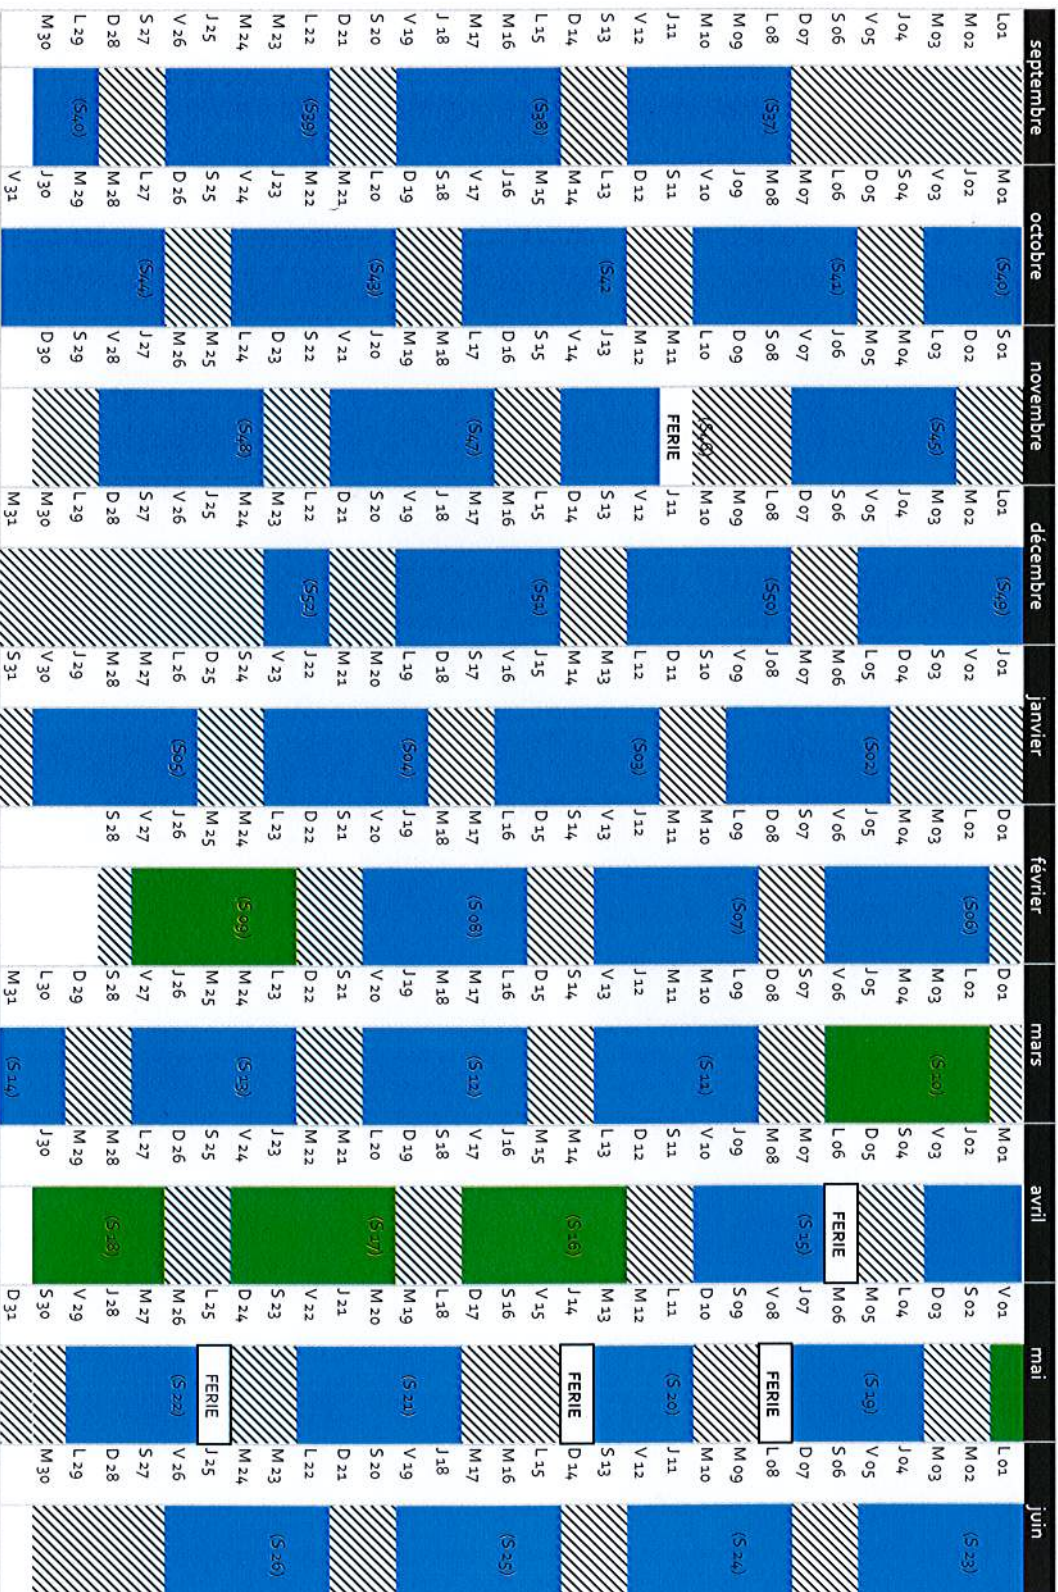

CAP EMAILLEUR D'ART SUR METAUX promotion n°12

du 08/09/2014 au 26/06/2015

FORMATION CENTRE	119	161	126	119	140	105	119	49	112	140	1190
STAGE ENTREPRISE						35	35	98	7		175

Vacances et jours fériés

En Entreprise

Formation au centre

1390 55 heures de formation - 175 heures de stage

1365